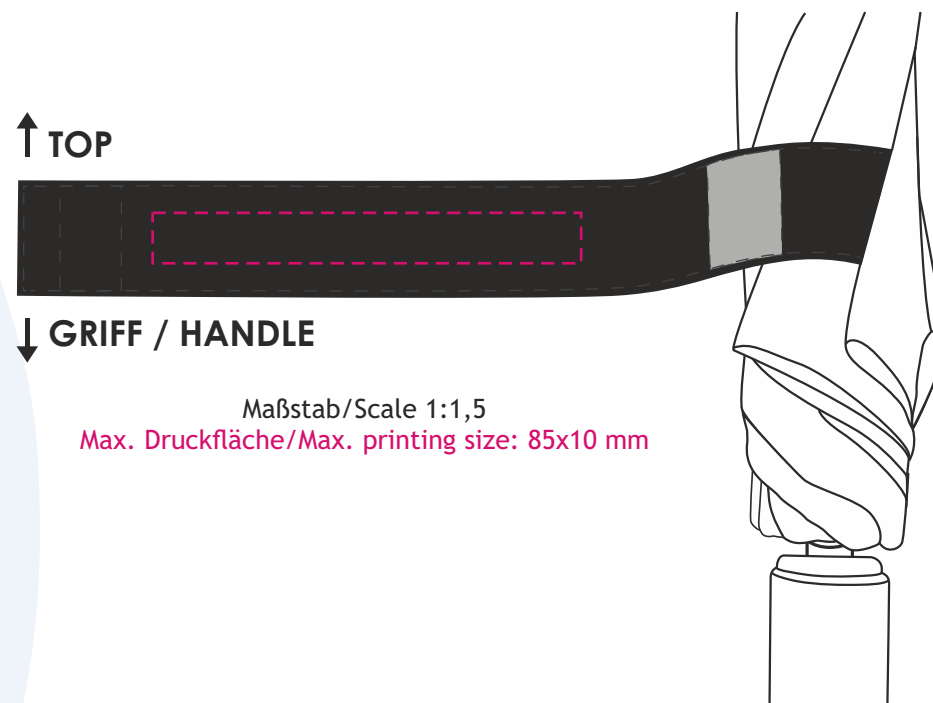

Druckgröße/Printing size: mm
Position: mittig, ca. 3-4 cm vom unteren Rand /
centered, approx. 3-4 cm from lower rim

Hinweis/Note:

Maßstab/Scale 1:5
Max. Druckfläche/Max. printing size: 200x130x280 mm
Größe Segment/Size panel: 40x52 cm

Druckgröße/Printing size: mm
Position: mittig zwischen den Klettverschlüssen; lesbar, wenn der Griff unten ist /
Print fits between velcro parts; readable, when handle is down

Hinweis/Note:

Lagerware: Auf dem Schließband können wir nur 1-farbig ohne Unterlegung drucken. Beim Druck ohne Unterlegung kann es zu Farbabweichungen / geringerer Farbbrillanz kommen. Die Druckfarben silber, schwarz und gold sind davon nicht betroffen. /
Stock items: We can only print 1 colour without underlay on the closing band. With colour deviations / lower colour brilliance may occur when printing without underlay. The print colours silver, black and gold are not affected.

Hinweis/Note:

Maßstab/Scale 1:2
Max. Druckfläche/Max. printing size: 120x45 mm
Länge inkl. Griff/Length incl. handle: 34 cm

--- Hilfslinie wird nicht gedruckt / auxiliary lines will not be printed
nicht farb- und maßstabsgetreu, Verzerrungen computertechnisch bedingt / not true to colour and scale, distortions may be caused by computer design