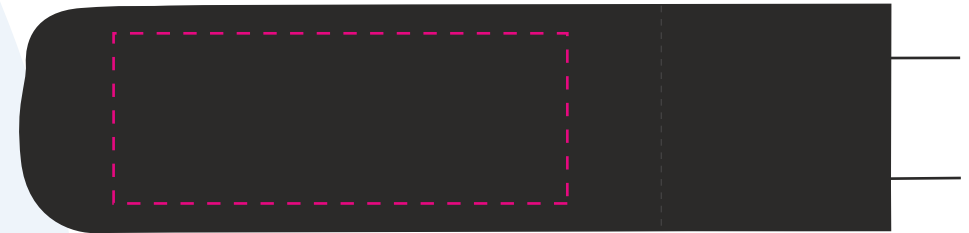

Art. 5663 - Futteral/Sleeve

Kom./Com.:	XXX
Auftrag/Order:	XXX
Version:	1 - Datum - Kürzel
Menge/Quantity:	Stück/pcs

Bezugsfarbe/Cover colour: schwarz / black

Druckfarben/Printing colours:

- 1.
- 2.
- 3.
- 4.
- 5.
- 6.
- 7.

Veredelung/Printing:

Druckgröße/Printing size: mm
Position: mittig, gegenüber der Naht; lesbar, wenn der Griff rechts ist / centered, opposite the seam; readable, when handle is on the right

Hinweis/Note: